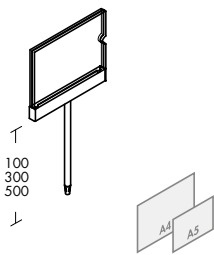

Sign holder

For vertical presentation. With 90° rotation.

chrome

100 mm DIN A 5 ⊙ **308-694.01**

300 mm DIN A 5 ⊙ **308-730.01**

500 mm DIN A 5 ⊙ **308-731.01**

100 mm DIN A 4 ⊙ **308-703.01**

300 mm DIN A 4 ⊙ **308-732.01**

500 mm DIN A 4 ⊙ **308-733.01**

bright silver mistral

100 mm DIN A 5 ⊙ **308-694.66**

300 mm DIN A 5 ⊙ **308-730.66**

500 mm DIN A 5 ⊙ **308-731.66**

100 mm DIN A 4 ⊙ **308-703.66**

300 mm DIN A 4 ⊙ **308-732.66**

500 mm DIN A 4 ⊙ **308-733.66**

Sign holder

For horizontal presentation. With 90° rotation.

chrome		
100 mm DIN A 5	⊙	308-698.01
300 mm DIN A 5	⊙	308-734.01
500 mm DIN A 5	⊙	308-735.01
100 mm DIN A 4	⊙	308-708.01
300 mm DIN A 4	⊙	308-736.01
500 mm DIN A 4	⊙	308-737.01
bright silver mistral		
100 mm DIN A 5	⊙	308-698.66
300 mm DIN A 5	⊙	308-734.66
500 mm DIN A 5	⊙	308-735.66
100 mm DIN A 4	⊙	308-708.66
300 mm DIN A 4	⊙	308-736.66
500 mm DIN A 4	⊙	308-737.66